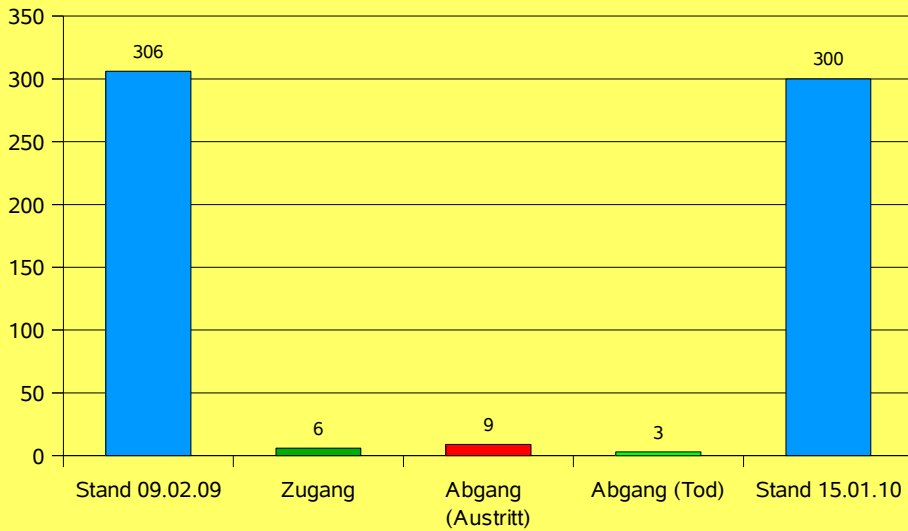

Reit,- Fahr- und Zuchtverein 1949 Spöck e.V.

Vereinsentwicklung im Jahr 2009

Gruppenanteil

Verteilung Alter weiblich/männlich