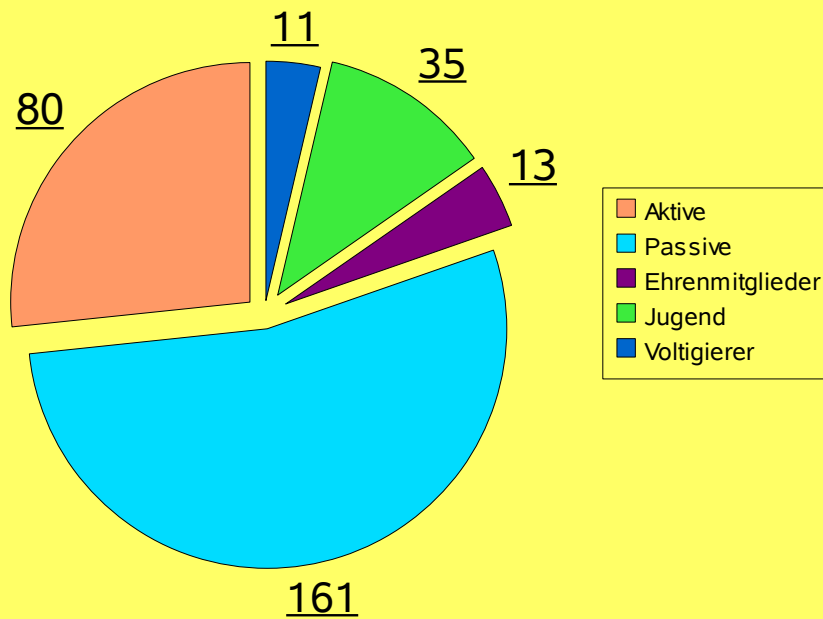

Reit,- Fahr- und Zuchtverein 1949 Spöck e.V.

Vereinsentwicklung im Jahr 2009

Gruppenanteil

Verteilung Alter weiblich/männlich